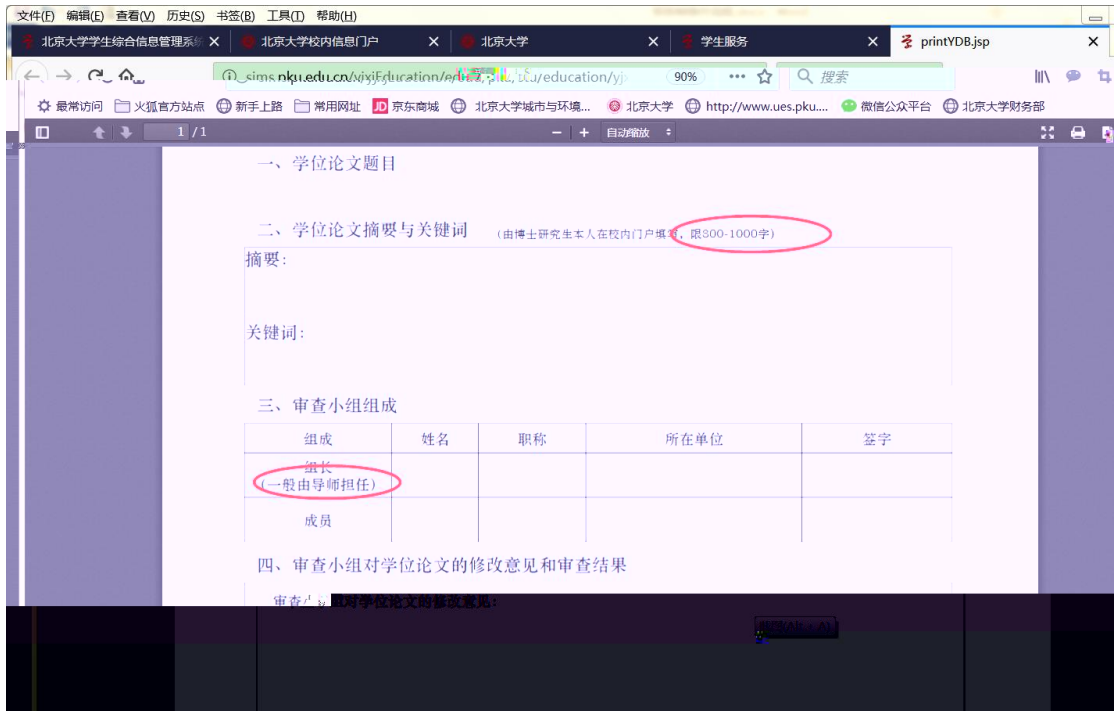

[查看注册历史](#) | [查看学籍异动/打印申请表](#) | [非京籍在学证明](#) | [短期访学](#)

[培养办教务 \(电话62751358\)](#)

[中期退课申请](#) | [维护个人培养计划](#) | [查询培养环节](#) | [培养环节录入](#)

4

5

6

347S